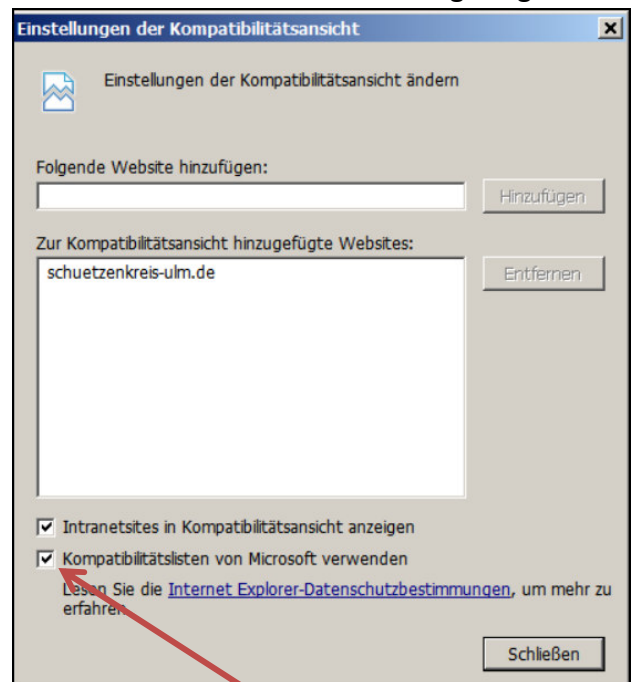

Problembewegung beim MS Internet Explorer (Darstellung mit Frames)

Um die Probleme bei der Darstellung der Webseite vom Schützenkreis Ulm zu beheben, bitte die **Einstellungen der Kompatibilitätsansicht** einrichten unter dem Menüpunkt **Extras**

Hier dann die Bezeichnung der Homepage
Schuetzenkreis-ulm.de eintragen

Mit dem Button Hinzufügen wird die
Webseite übernommen und eingetragen

Bitte noch evtl. darauf achten, dass die beiden Optionen **Intranetsites...** und **Kompatibilitätslisten...** angewählt sind